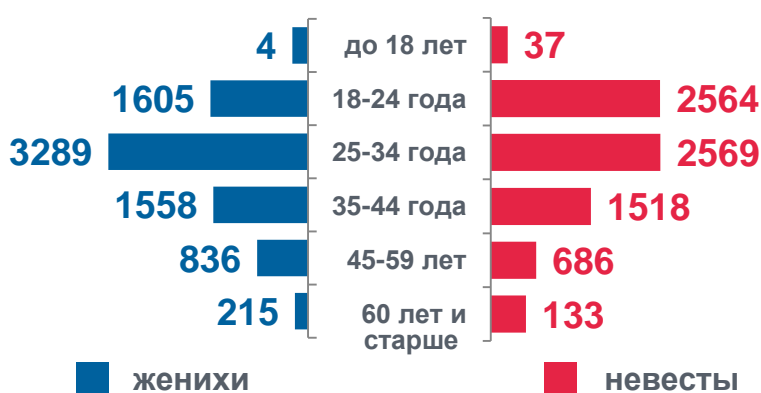

## Зарегистрировано браков

В 2021 году

+11%

В 2022 году

В городской местности

В сельской местности

## Впервые вступили в брак в 2022 году

**4 682**  
мужчины

**4 544**  
женщины

62,4%

от вступивших в брак в 2022 году

60,5%

## Браки по возрасту жениха и невесты человек